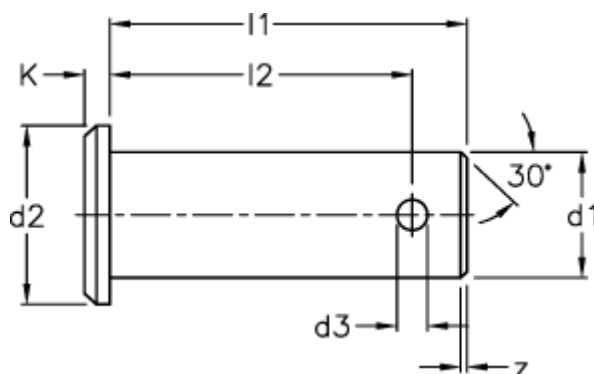

# Data Sheet

Article number: 1405618F

Description: KLEE Bolt BNL 18x50x43,5  
Oiled, DIN 1434

## Measures

d1 h11	= 18
d2	= 25
d3 h14	= 5.0
K	= 3.5
l1 js 15	= 50
l2 +0,5	= 43.5
Weight (g)	= 104
z	= 1.5